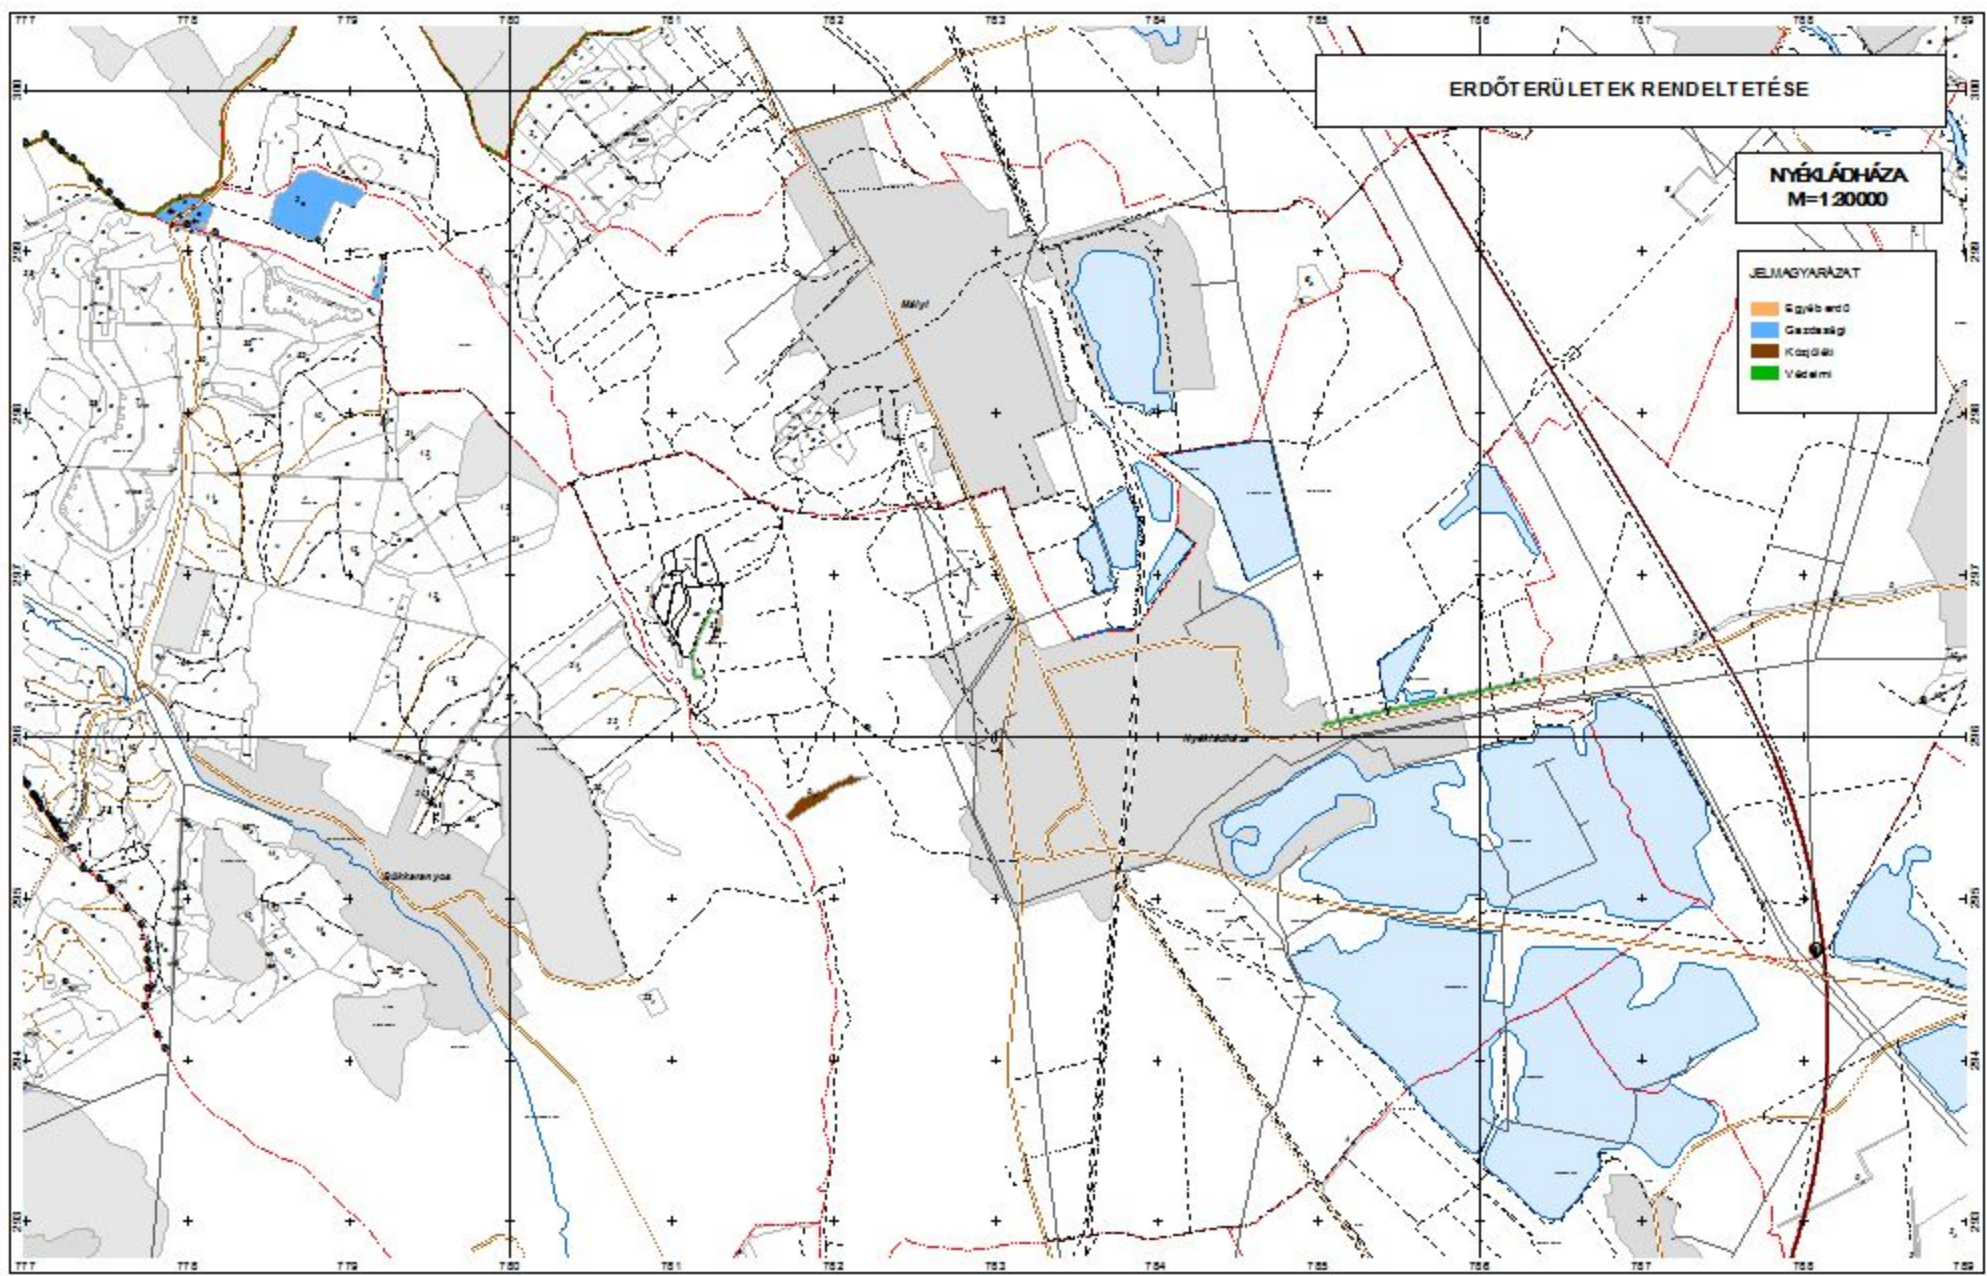

ERDŐTERÜLETEK RENDELTETÉSE

NYÉKLÁDHÁZA
M=1:20000

JELENYTÉS

- Égőerdő
- Gazdálék
- Központ
- Vízterület

KIVÁLÓ TERMŐHELYI ADOTT SÁGÚ ERDŐTERÜLETEK

NYÉKLÁDHÁZA
M=1:20000